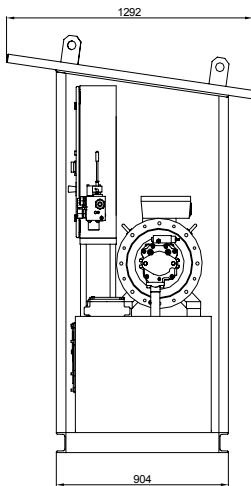

## Technische Daten:

Pmax1=360 bar

Qmax1=0..60 l/min

Behältergröße: V=300 dm<sup>3</sup>

4/3-Prop.-Handhebelventil mit LS

Schaltkasten mit Steuerung.

Farbe: nach Vorgabe der RAL-Nummer

Material: Stahl

Größe	Mass L [mm]	Mass B [mm]	Mass H [mm]	Gewicht kg	Artikel- Nummer
NG300	1293	1550	1999	925	726444

Änderungen vorbehalten !

**Lehmann Hydraulik GmbH**

Von Hirschweg 10  
D-77799 Ortenberg

Tel. 0781 284207 0  
Fax 0781 284207 34