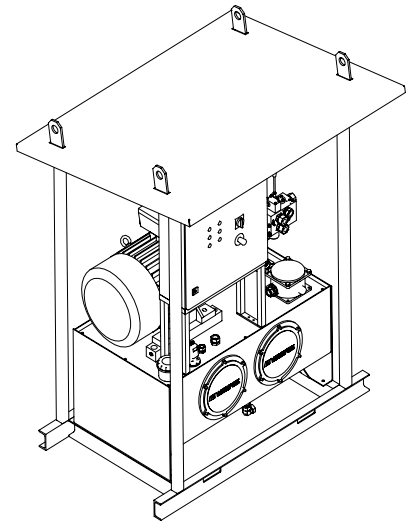

## Technische Daten:

Pmax1=360 bar

Qmax1=0..60 l/min

Behältergröße: V=300 dm<sup>3</sup>

4/3-Prop.-Handhebelventil mit LS

Schaltkasten mit Steuerung.

Farbe: nach Vorgabe der RAL-Nummer

Material: Stahl

Größe	Mass L [mm]	Mass B [mm]	Mass H [mm]	Gewicht kg	Artikel- Nummer
NG300	1293	1550	1999	925	726444

Änderungen vorbehalten !

**Lehmann Hydraulik GmbH**

Von Hirschweg 10  
D-77799 Ortenberg

Tel. 0781 284207 0  
Fax 0781 284207 34