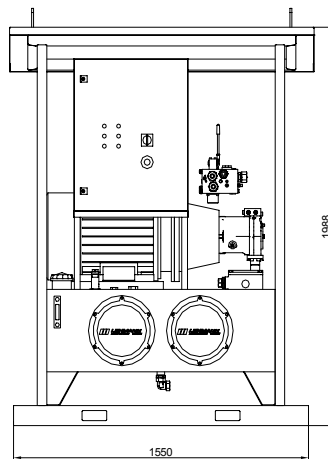

## Technische Daten:

Pmax1=360 bar

Qmax1=0..60 l/min

Behältergröße: V=300 dm<sup>3</sup>

4/3-Prop.-Handhebelventil mit LS

Schaltkasten mit Steuerung.

Farbe: nach Vorgabe der RAL-Nummer

Material: Stahl

Größe	Mass L [mm]	Mass B [mm]	Mass H [mm]	Gewicht kg	Artikel- Nummer
NG300	1293	1550	1999	925	726444

Änderungen vorbehalten !

**Lehmann Hydraulik GmbH**

Von Hirschweg 10  
D-77799 Ortenberg

Tel. 0781 284207 0  
Fax 0781 284207 34